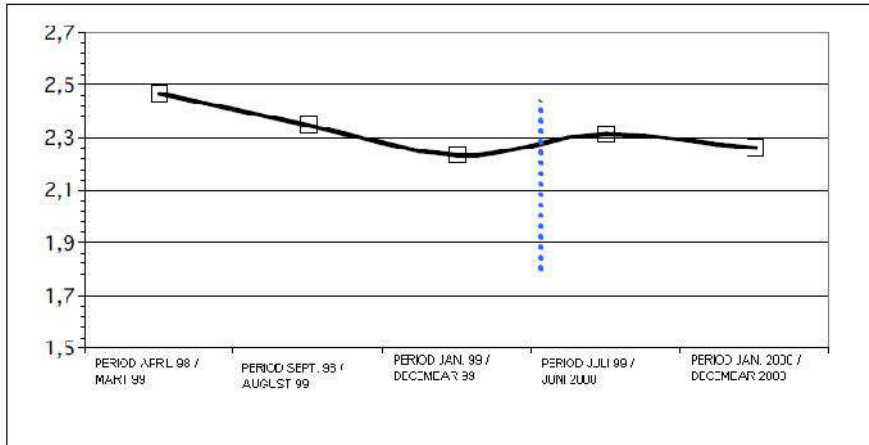

Qüwý äà 80 Yr ččĀDqāāĐ qàx āq² àqt q čāā àāččāqč² čéāāā ũāāāččāzāāüāāý q
āāĐ qàx āq² àqt q 80 Yr ččĀDqāāĐ qāx āq² àqt q čāā àāččāqč² čéāāā ũāāāččāzāāüāāý q