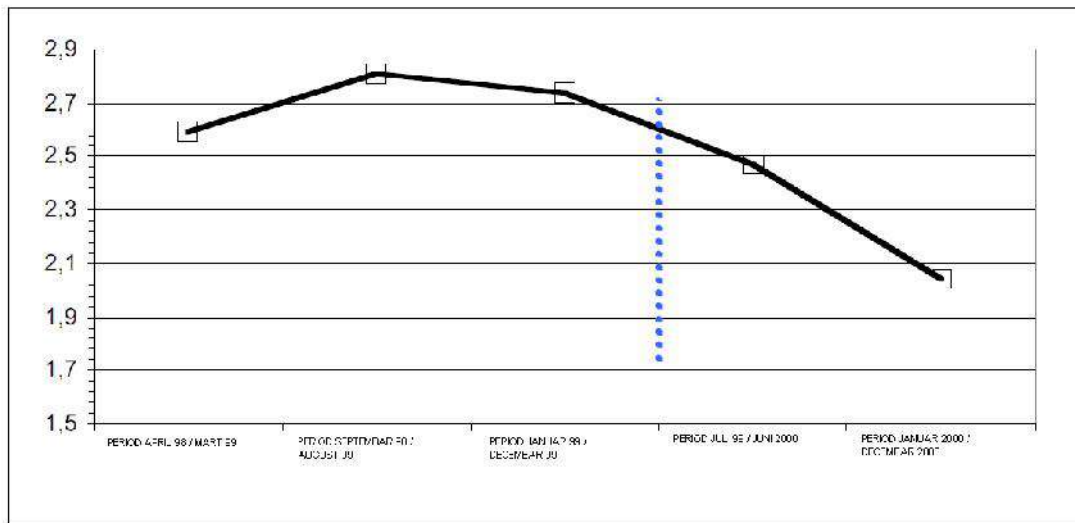

Qüwý äà 80 ũāāāččāzāāüāāý q 80 Yr ččĀDqāāĐ qāx āq² àqt q čāā àāččāqč² čéāāā ũāāāččāzāāüāāý q
āāĐ qàx āq² àqt q 80 Yr ččĀDqāāĐ qāx āq² àqt q čāā àāččāqč² čéāāā ũāāāččāzāāüāāý q